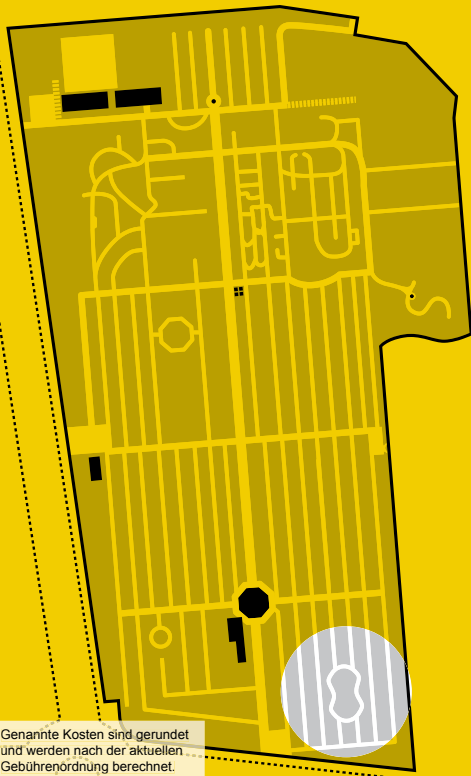

SCHMETTERLINGSGARTEN

EVANGELISCHER
FRIEDHOF
LAUENBURG

SCHMETTERLINGSGARTEN

SCHMETTERLINGSGARTEN

Bestattungen in der Anlage beinhalten die Grabpflege durch die Friedhofsgärtnerei für die Dauer des Nutzungsrechts. Trauernde können Sträuße in Grabvasen auf dem Grab abstellen. (Schalen, Gestecke und Saisonbepflanzungen sind nicht gestattet). Die Friedhofsgärtner schneiden und pflegen die verschiedenen Sommerstauden und Bodendecker. Nutz- und Futterpflanzen für Insekten wie Schmetterlinge blühen besonders farbenprächtig in den Sommermonaten. Für den Stein sind besondere Vorgaben in der Gestaltungssatzung.

SARGWAHLGRAB:

Kapazität: 1 Sarg und bis zu 2 Urnen
Ruhezeit: 25 Jahre/Sarg, 20 Jahre/Urne
ab letzter Beisetzung.

Stein: Linse, liegend, Farbe frei wählbar
Material, Granit, poliert. Maße: 50x35x15cm.

Nutzungsrecht/Jahr (x25): € 115,00