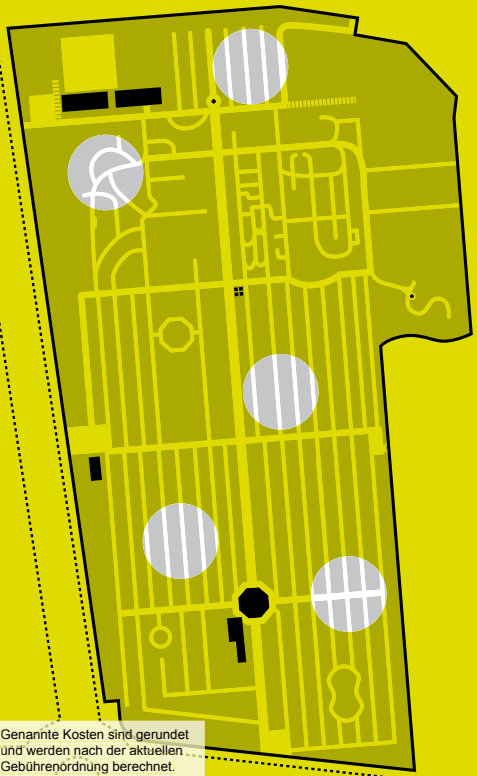

GARTENGRÄBER

EVANGELISCHER
FRIEDHOF
LAUENBURG

GARTENGRÄBER finden Sie auf unserem Friedhof in verschiedenen Anlagen, sowohl als Wahl- oder Reihengräber*, aber auch als Gräber in besonderer Lage**. Die Gestaltung der Grabfläche kann nach Ihren Wünschen im Rahmen der Friedhofssatzung bepflanzt und gestaltet werden.

SARGWAHLGRAB:

Kapazität: 1 Sarg und bis zu 2 Urnen
 Ruhezeit: 25 Jahre/Sarg, 20 Jahre/Urne
 ab letzter Beisetzung. Die Nutzung ist über die Ruhezeit hinaus verlängerbar. Stein: liegend oder stehend, entsprechend der aktuellen Gestaltungssatzung