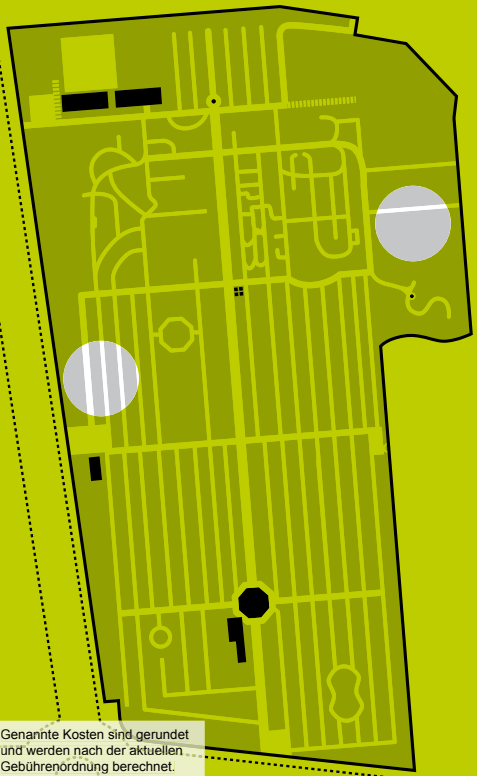

RASENREIHENGRÄBER

EVANGELISCHER
FRIEDHOF
LAUENBURG

RASENREIHENGRÄBER finden Sie auf unserem Friedhof in verschiedenen Anlagen, sowohl als Sarg- oder als Urnengräber. Die günstigeren Reihengräber werden durch die Friedhofsverwaltung vergeben, sind jeweils nur für 1 Sarg/Urne belegbar und nicht verlängerbar. Eine Grabeinfassung ist nicht vorgesehen.

Die **GRÜNPFLEGE** erfolgt durch die Friedhofsgärtnerei entsprechend Standort und Bodenbeschaffenheit. Das Abstellen von Schalen, Gestecken, Vasen und Grablichtern ist im Rasenbereich und auf den Grabstellen generell nicht gestattet.