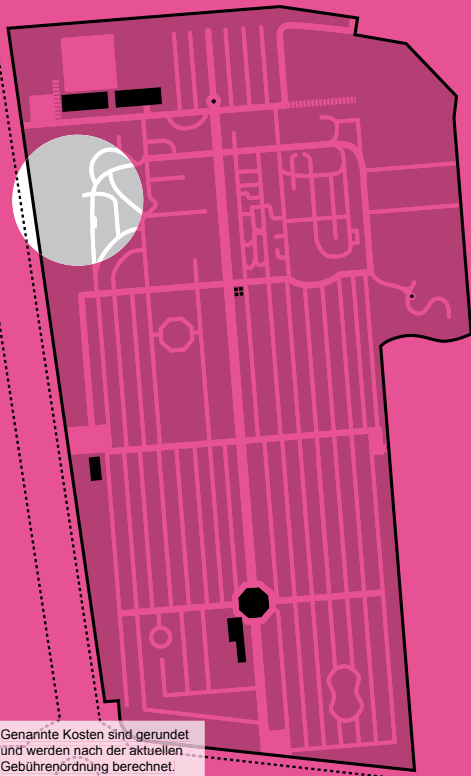

# ROSENGARTEN

EVANGELISCHER  
FRIEDHOF  
LAUENBURG

Mit lyrischen Keramikugeln der Künstlerin Heidrun Kuretzky zum Thema „Rosen“ schmücken wir den Rosengarten über das ganze Jahr. Die Rosenblüte geht oft von Juni bis in den Dezember hinein.